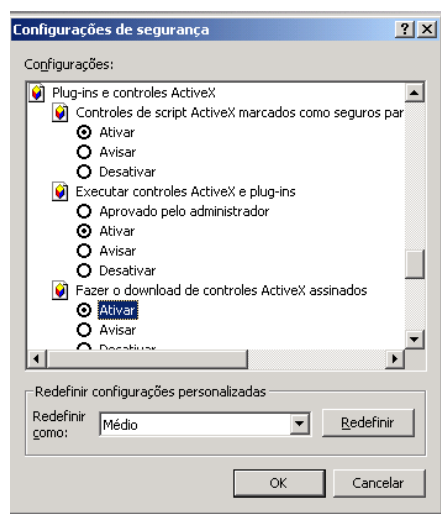

www.alarmwolx.com.br / 11-3814-2888

d) Desmarcar a opção “utilizar controle de contas de usuário” e reiniciar o computador

PASSO 02: Configurar o Internet Explorer (somente no primeiro acesso, após seguir para o passo 03)

- A) Abrir a Internet Explorer clicar na opção “Ferramentas”;
- B) Selecionar a opção “Opções de Internet”
- C) Clicar na aba “Segurança”
- D) Clicar na Opção Nível Personalizado. Descer o quadro de configurações até as opções “Plugins e controle ActiveX”. **Ativar todas as opções dessa seção**