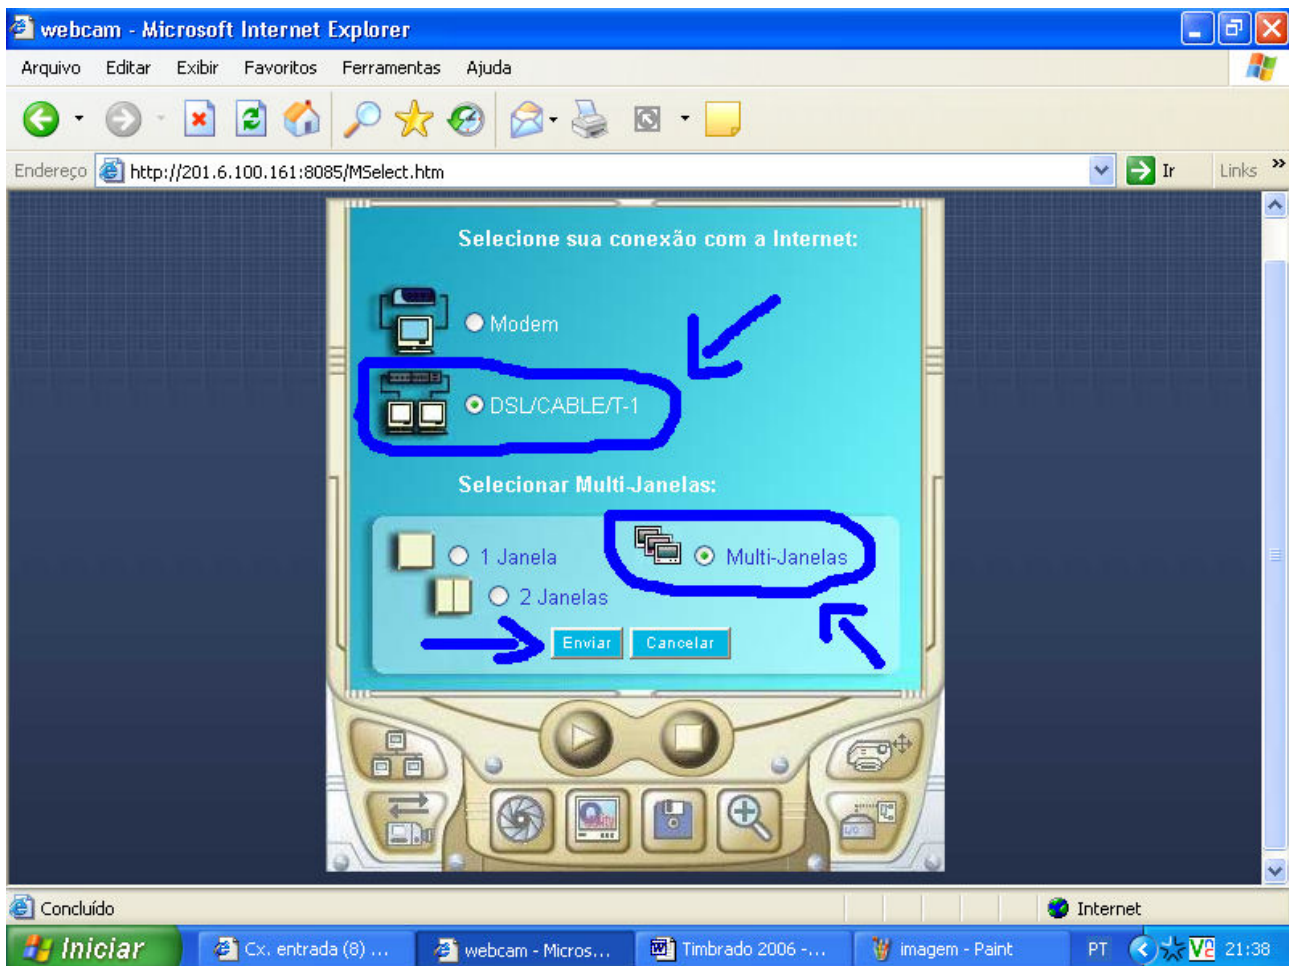

**Nós podemos fazer mais,
muito mais por você.**

www.alarmwolx.com.br /11-3814-2888

**ALARM
WOLX**
Desde 1981

Clicar em Play.

Av Vital Brasil, 475 conj 04 – Butantã – São Paulo - SP
Fone : (011) 3814-2888
alarmwolx@alarmwolx.com.br