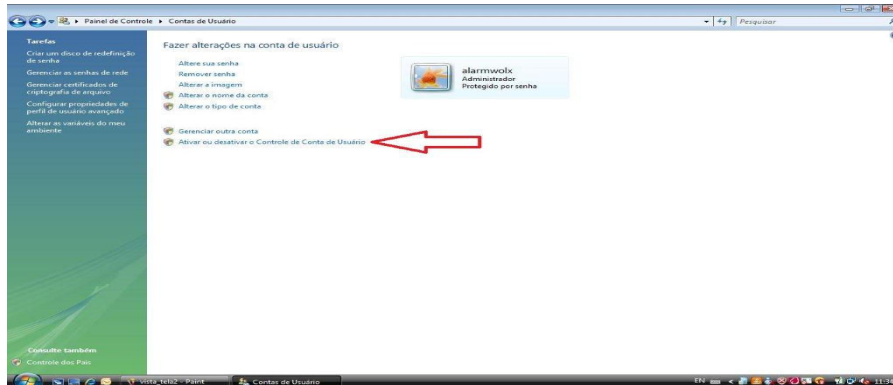

Nós podemos fazer mais,
muito mais por você.

www.alarmwolx.com.br / 11-3814-2888

d) Desmarcar a opção “utilizar controle de contas de usuário” e reiniciar o computador