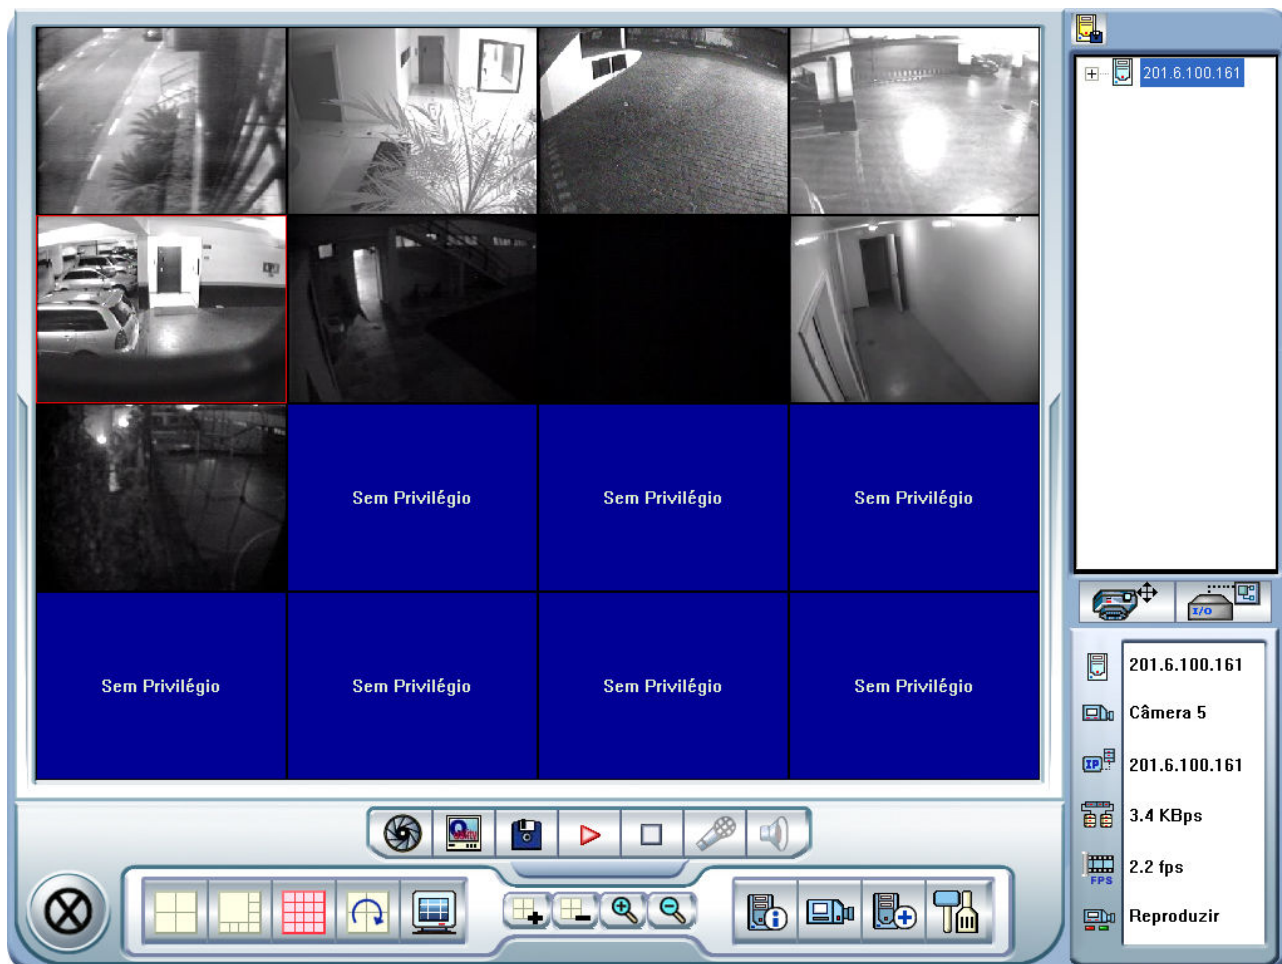

**Nós podemos fazer mais,
muito mais por você.**

www.alarmwolx.com.br / 11-3814-2888

Abrirá a tela do MultiView com as imagens monitoradas.

Carlos Daoud Filho e Rafael Daoud

Av Vital Brasil, 475 conj 04 – Butantã – São Paulo - SP
Fone : (011) 3814-2888
alarmwolx@alarmwolx.com.br