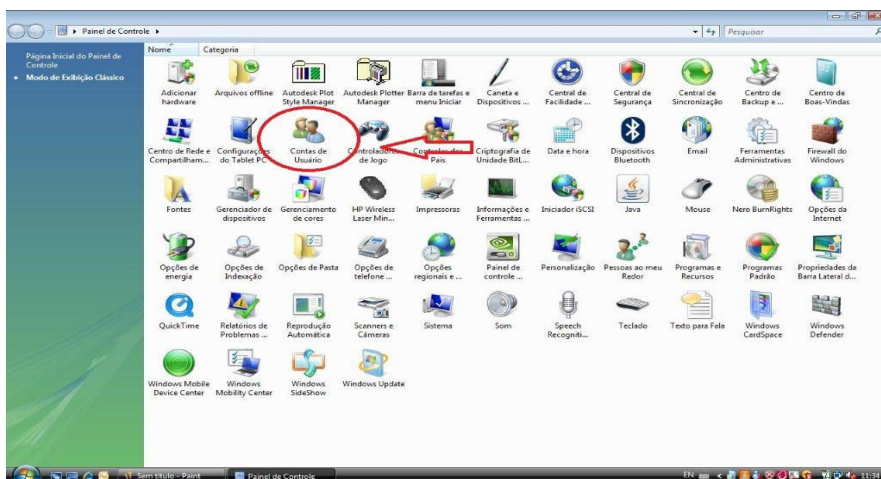

**Nós podemos fazer mais,
muito mais por você.**

www.alarmwolx.com.br / 11-3814-2888

**ALARM
WOLX**
Desde 1981

Guia Rápido para o cliente acessar as câmeras WINDOWS VISTA / WINDOWS 7

CONFIGURAÇÕES INICIAIS QUE DEVERÃO SER FEITAS PARA ACESSAR AS IMAGENS PELA PRIMEIRA VEZ

PASSO 1: Desabilitar o controle de contas do usuário (somente no primeiro acesso, após seguir para o passo 03)

a) Clicar no menu iniciar e clicar na opção “painel de controle” conforme figura abaixo:

b) Abrir a opção “contas de usuário”