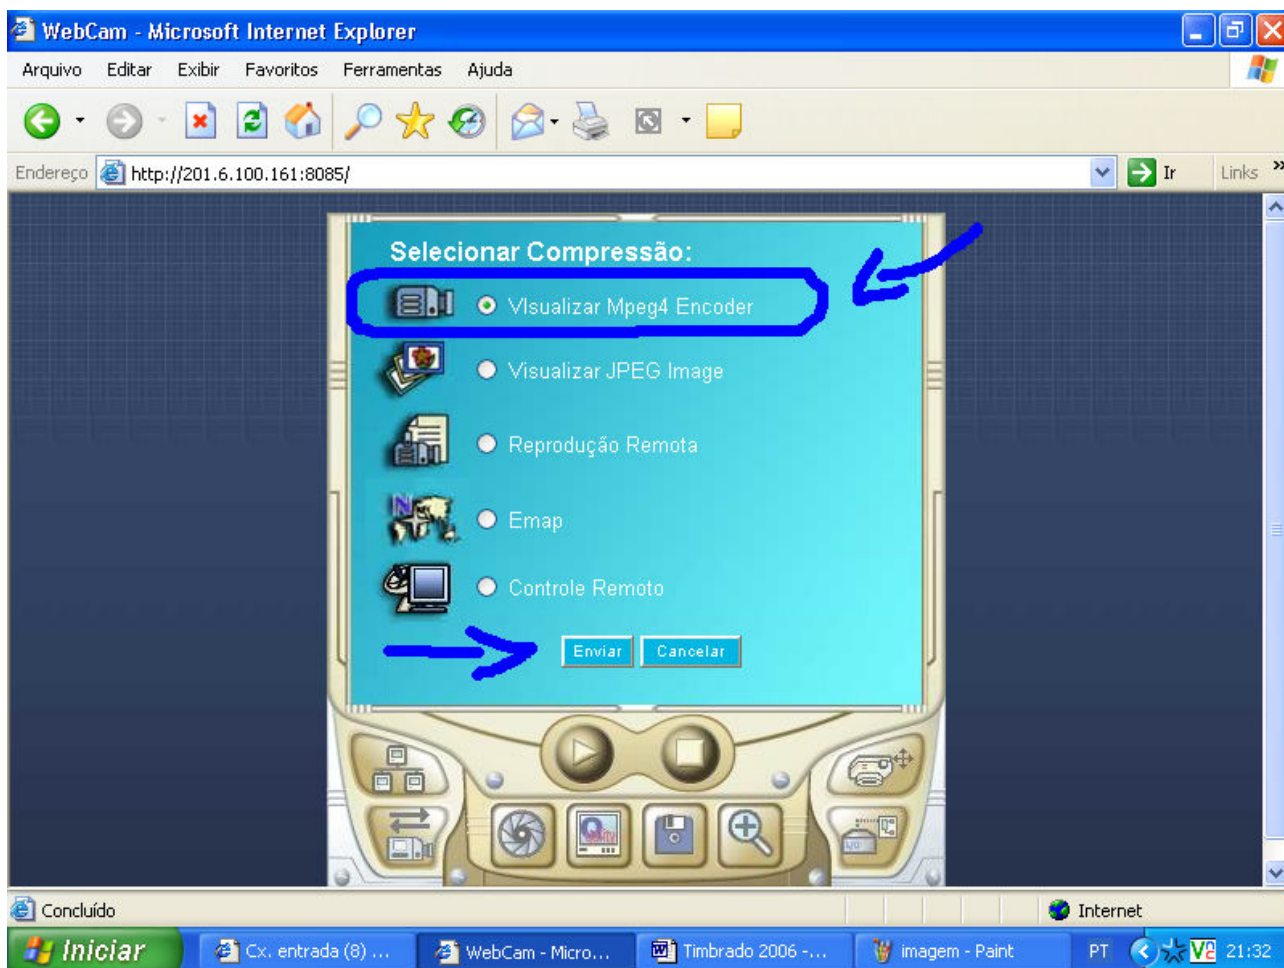

**Nós podemos fazer mais,
muito mais por você.**

www.alarmwolx.com.br / 11-3814-2888

**ALARM
WOLX**
Desde 1981

Na primeira vez que for acessar o Windows irá instalar vários programas no computador. Clicar sempre em **sim** ou **next** para confirmar a instalação

Selecionar tipo de conexão (modem ou DSI/cable) e selecionar multijanelas, em seguida clique em enviar.

Av Vital Brasil, 475 conj 04 – Butantã – São Paulo - SP
Fone : (011) 3814-2888

alarmwolx@alarmwolx.com.br