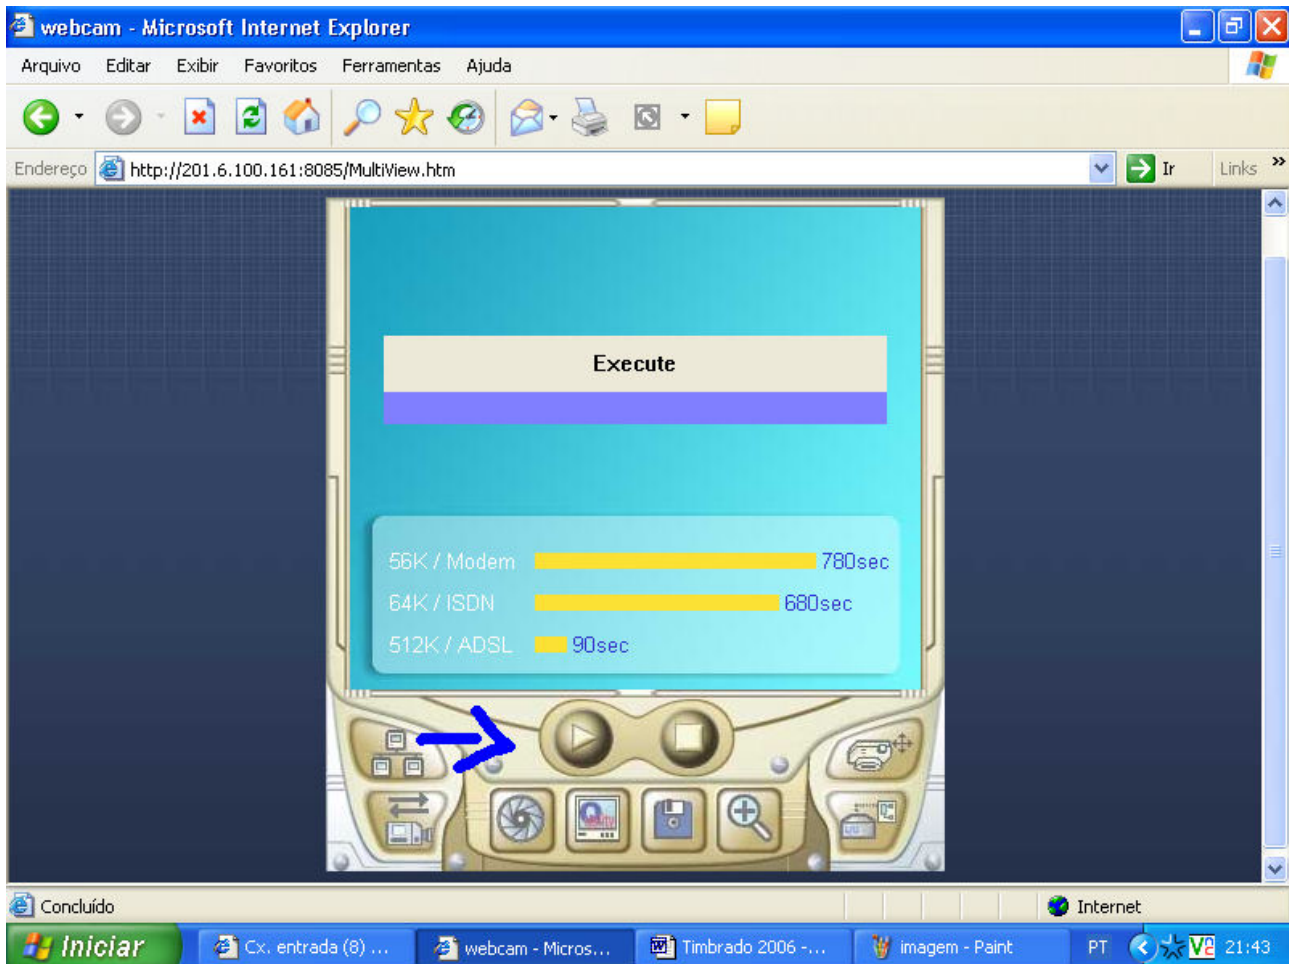

**Nós podemos fazer mais,
muito mais por você.**

www.alarmwolx.com.br / 11-3814-2888

Av Vital Brasil, 475 conj 04 – Butantã – São Paulo - SP
Fone : (011) 3814-2888
alarmwolx@alarmwolx.com.br