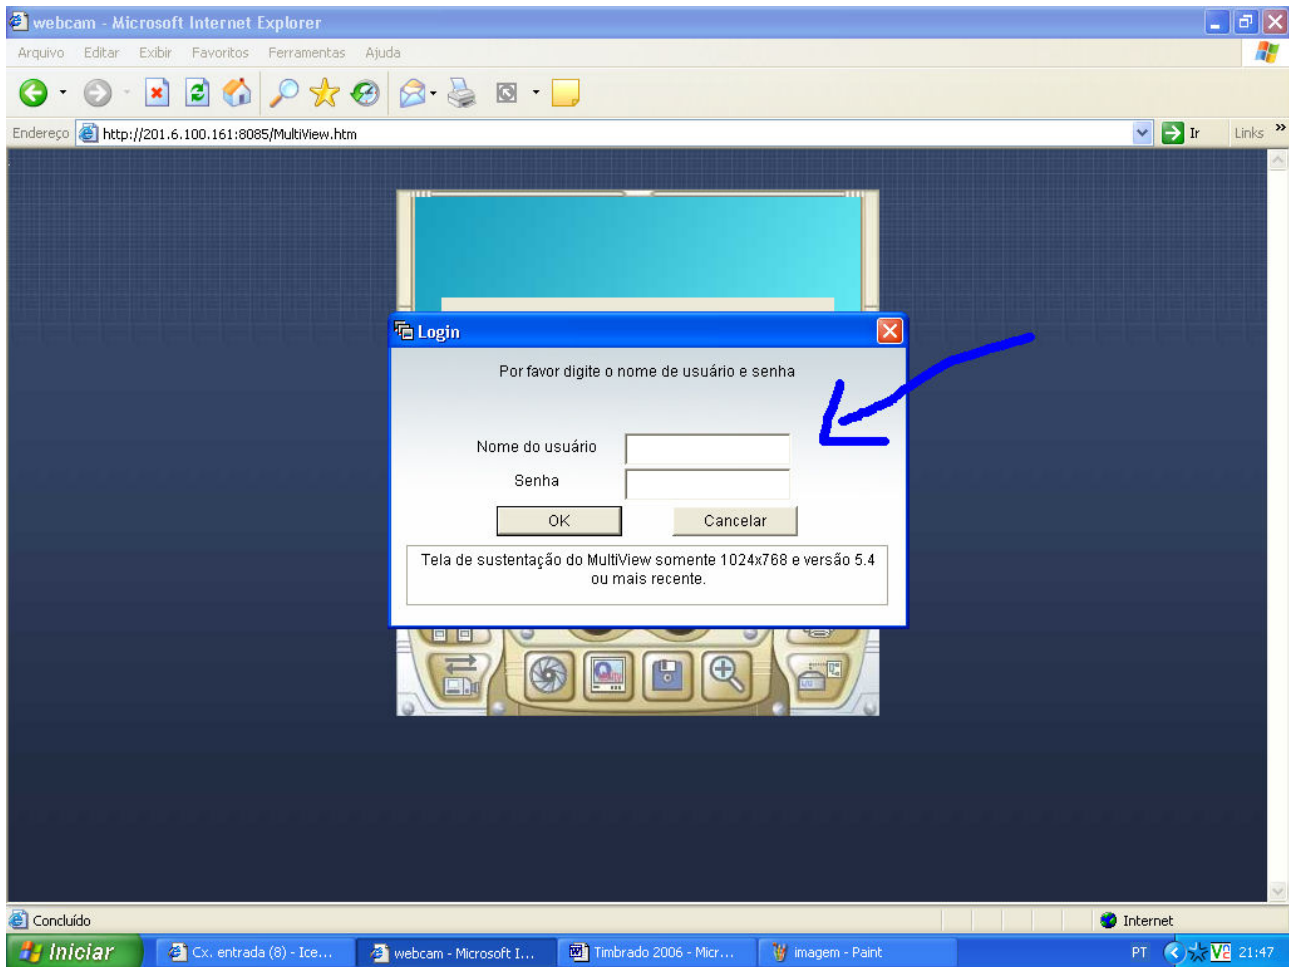

Digite o Login e a Senha e Clique em OK.

LOGIN: XXXX

SENHA: YYYY